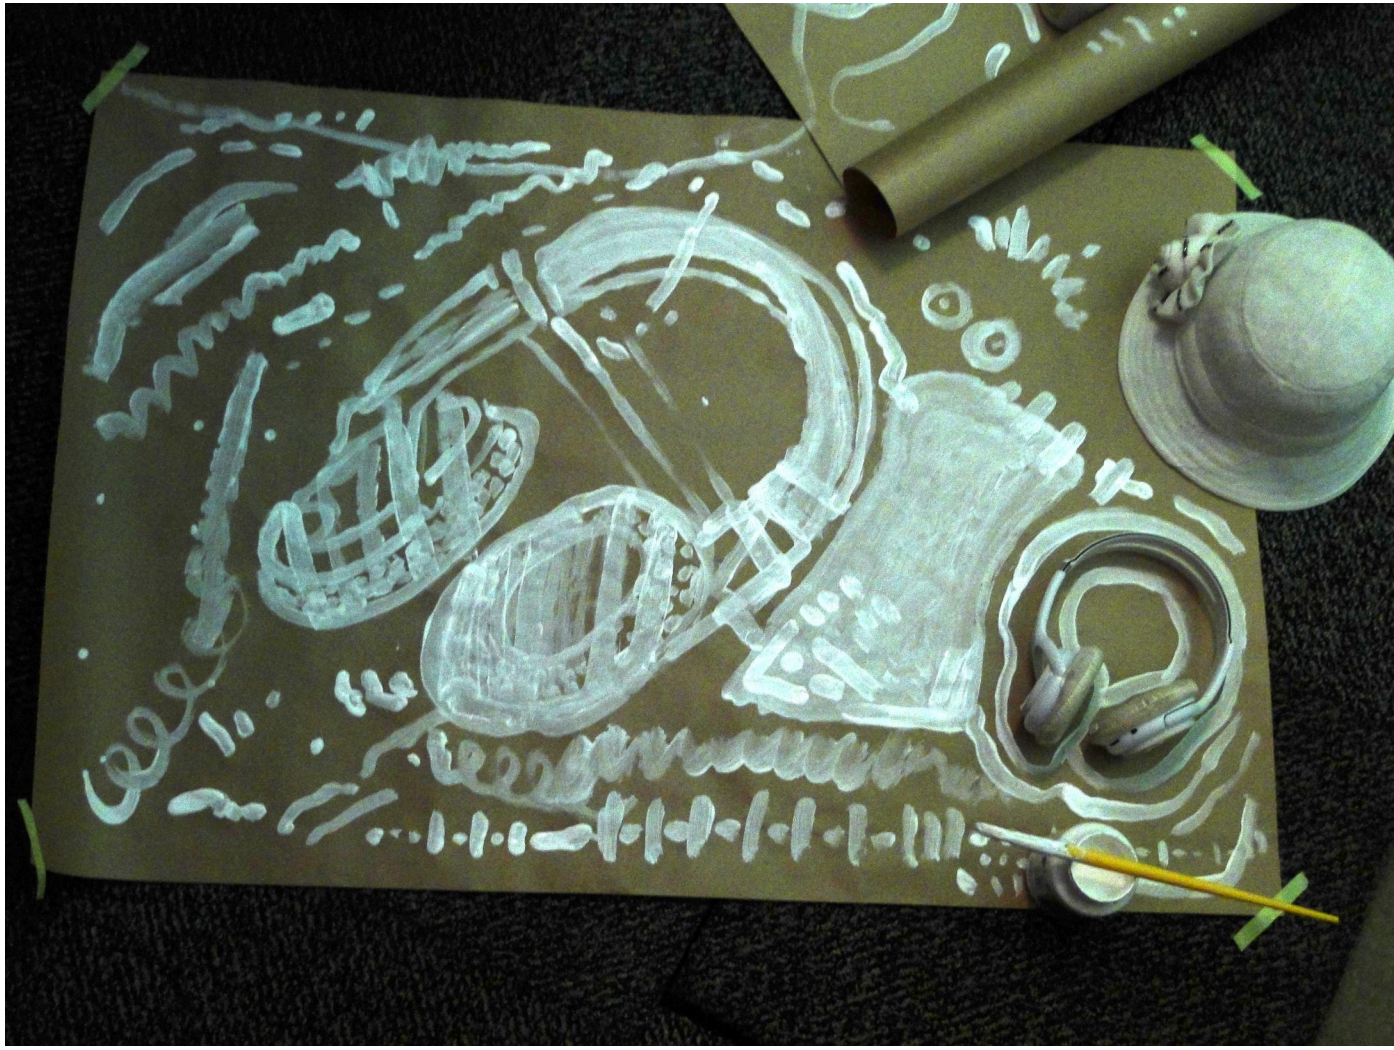

12 de novembro: [Q1036] Desenho/partitura: Iwao-Koole-Scarassatti + Flávia Fantini & Jeannie Helleny.